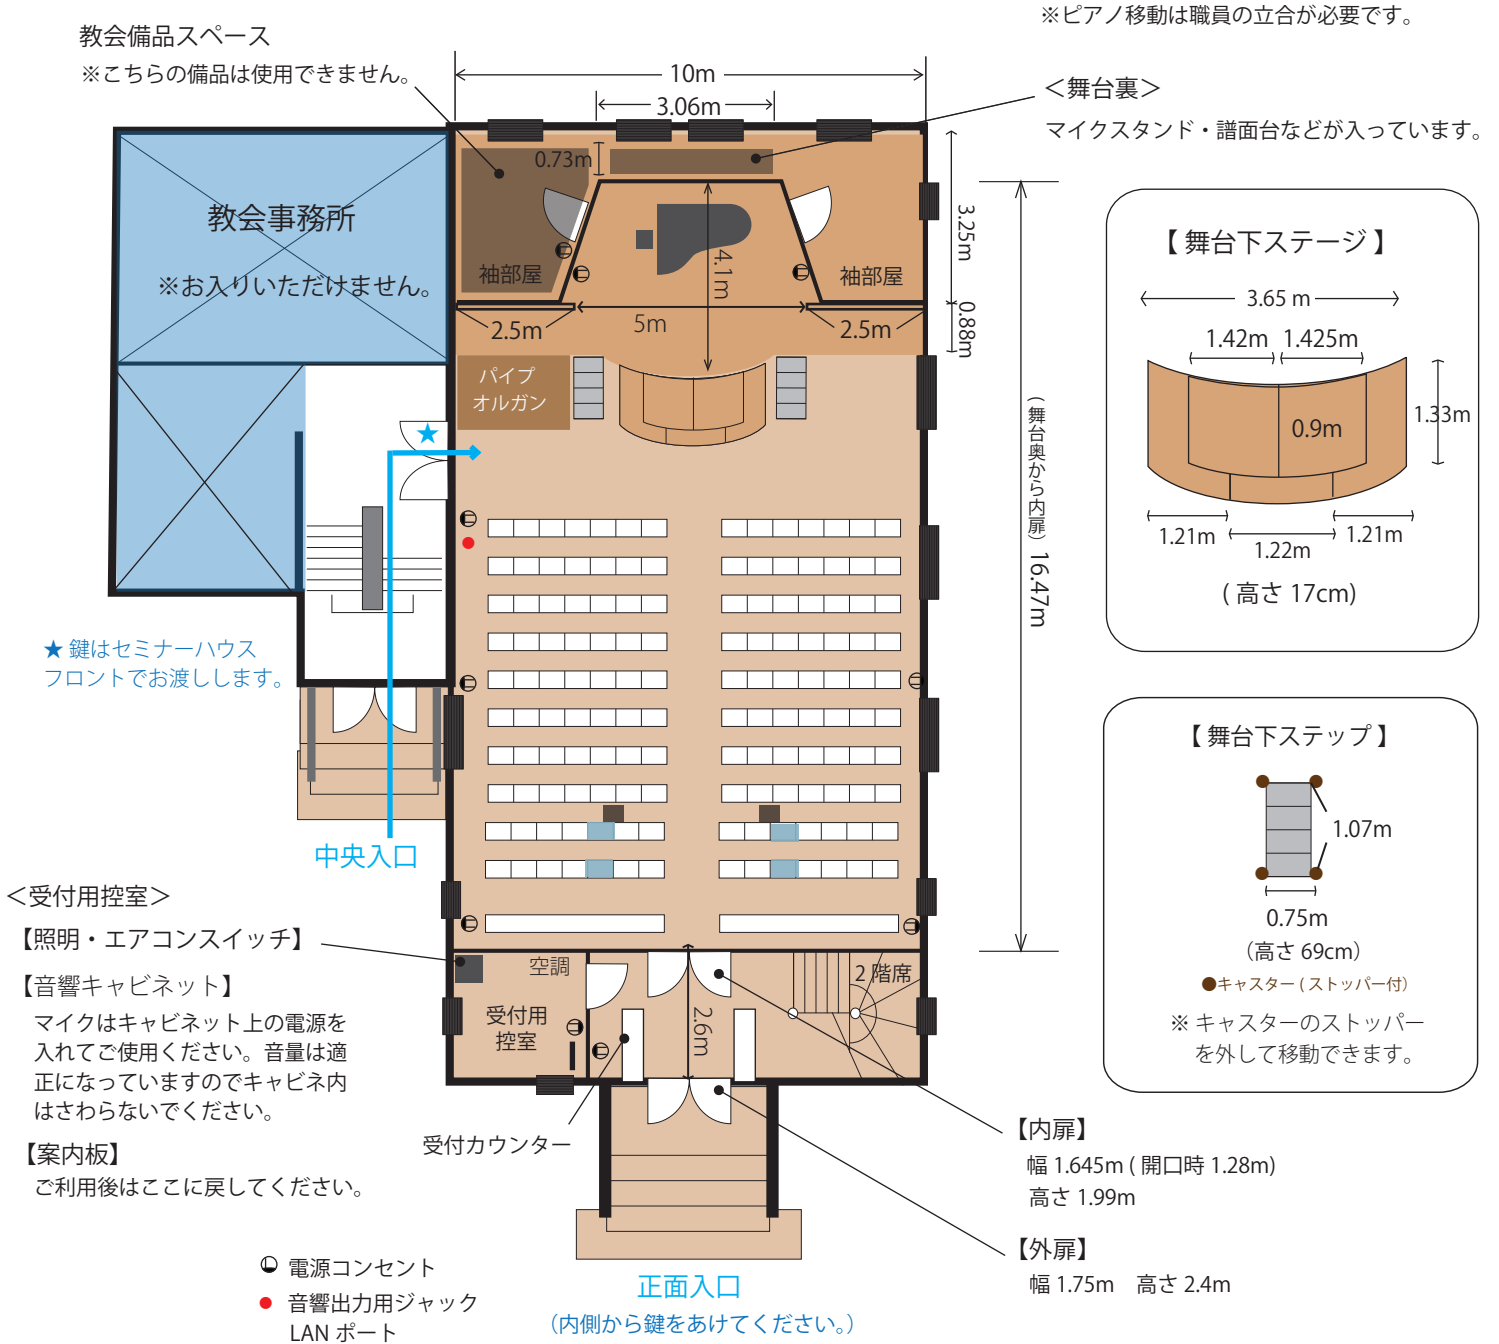

スコットホール講堂 会場案内

- トイレは地下1階です。ご来場者の方にはセミナーハウスのトイレもご案内ください。
- 駐車場は申込者用1台のみ予約を受付します。(有料) 出演者、ご来場者様には公共交通機関期間をご案内ください。
- 講堂内は飲食禁止です。ペットボトルの水のみ持込可。
- 粘着テープの使用は固くお断りいたします。案内用ホワイトボードをご使用ください。

- 【客席】**
1階 140席・160㎡ (舞台、控室含)
2階 60席・54㎡
※ は柱のため舞台全体が見えない席となっています。
- 【ピアノ】** ベヒシュタイン A189
- 【音響】** 無線マイク 3本
を受付でお貸出します。(無料)
※パイプオルガンは教会礼拝のためのものです。柵内に入ったりお手をふれないようお願いいたします。

- 【舞台上スクリーン】**
170インチ (横 3454mm × 縦 2590mm)
- 【舞台高さ】** 0.85m
- 【天井高】** 一番高い所で 10.5 ~ 11m
- 【床から2階席の下まで】** 2.39m
- 【控室】** 2階、地下の会議室を予約できます。(別途会議室料金適用)
- 【電源】** 全体で 20A × 5本 (照明含)