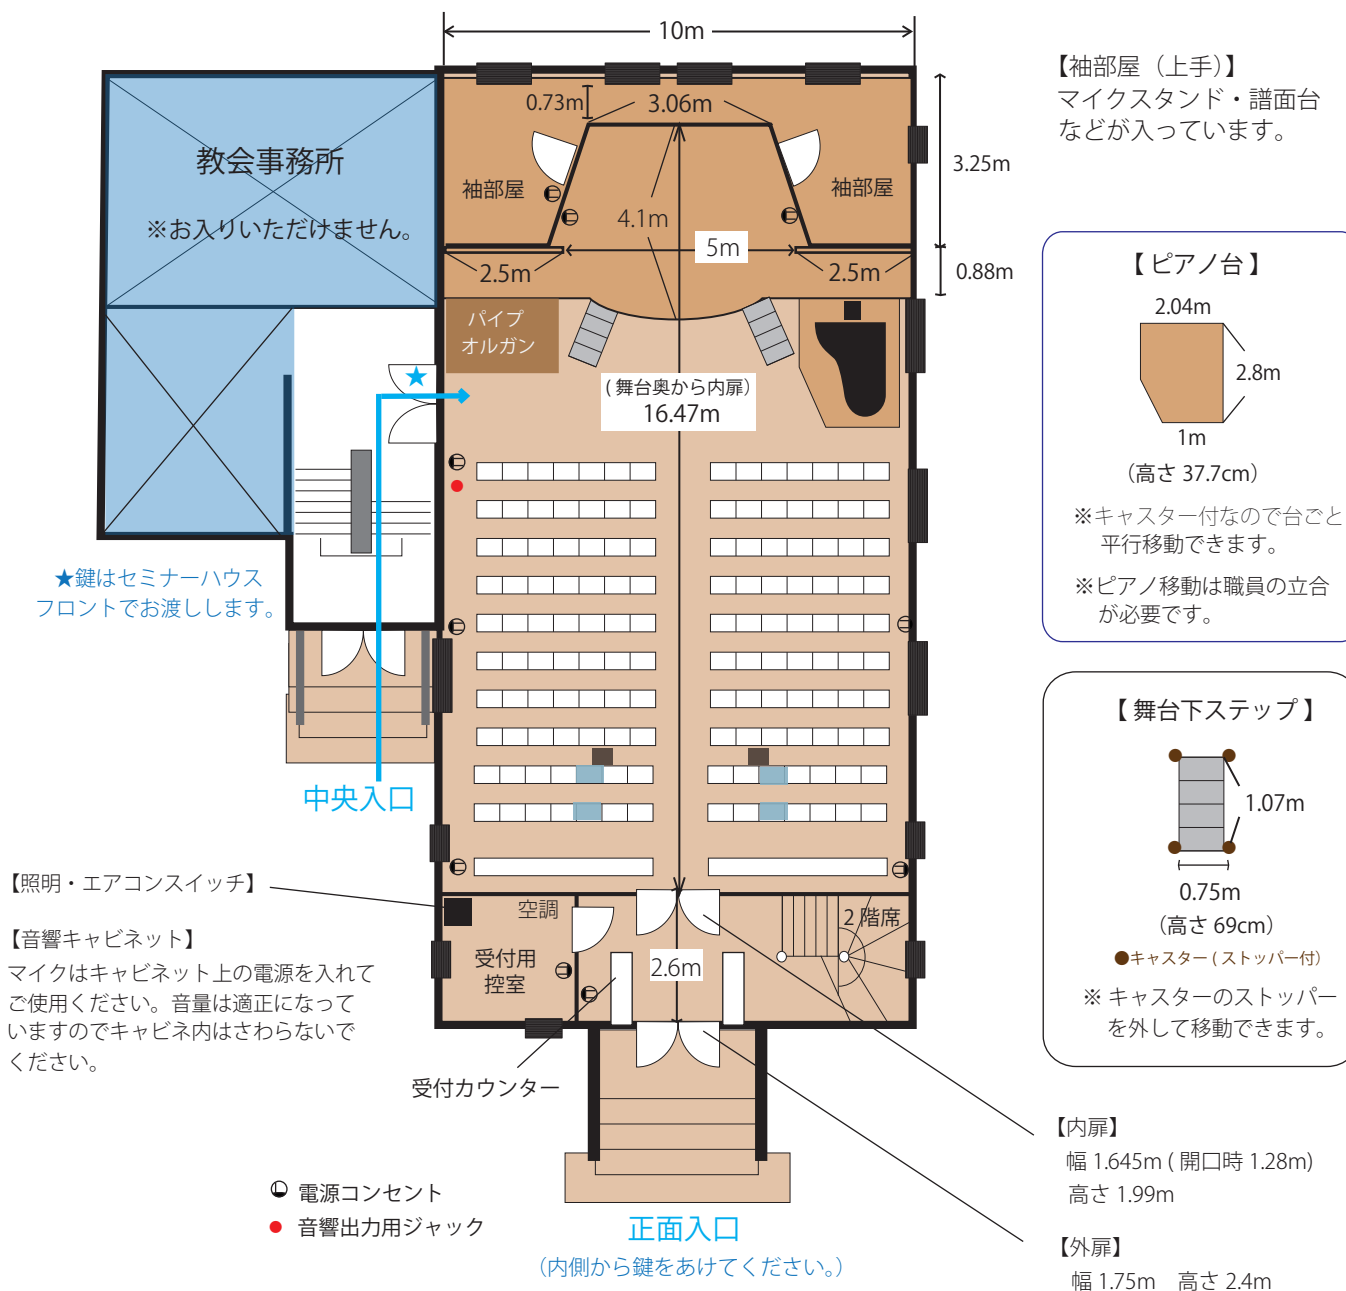

スコットホール講堂 会場案内

トイレは地下1階です。
ご来場者の方にはセミナーハウスの
トイレもご案内ください。

駐車場は申込者用1台のみ予約を
受付します。(有料)
出演者、ご来場者様には公共交通
期間をご案内ください。

講堂内は飲食禁止です。
ペットボトルの水のみ持込可。

粘着テープの使用は固くお断り
いたします。案内用ホワイト
ボードをご使用ください。

【客席】

1階 140席・160㎡ (舞台、控え室含)
2階 60席・54㎡

※ ■ は柱のため舞台全体が見えない
席となっています。

【ピアノ】ベヒシュタイン A189

【音響】無線マイク 3本
を受付でお貸出します。(無料)

※パイプオルガンは教会礼拝のための
ものです。柵内に入ったりお手をふれ
ないようお願いいたします。

【舞台上スクリーン】

170インチ (横 3454mm × 縦 2590mm)

【舞台高さ】0.85m

【天井高】一番高い所で 10.5 ~ 11m

【床から2階席の下まで】2.39m

【控室】2階、地下の会議室を予約できます。
(別途会議室料金適用)

【電源】全体で 20A×5本 (照明含)