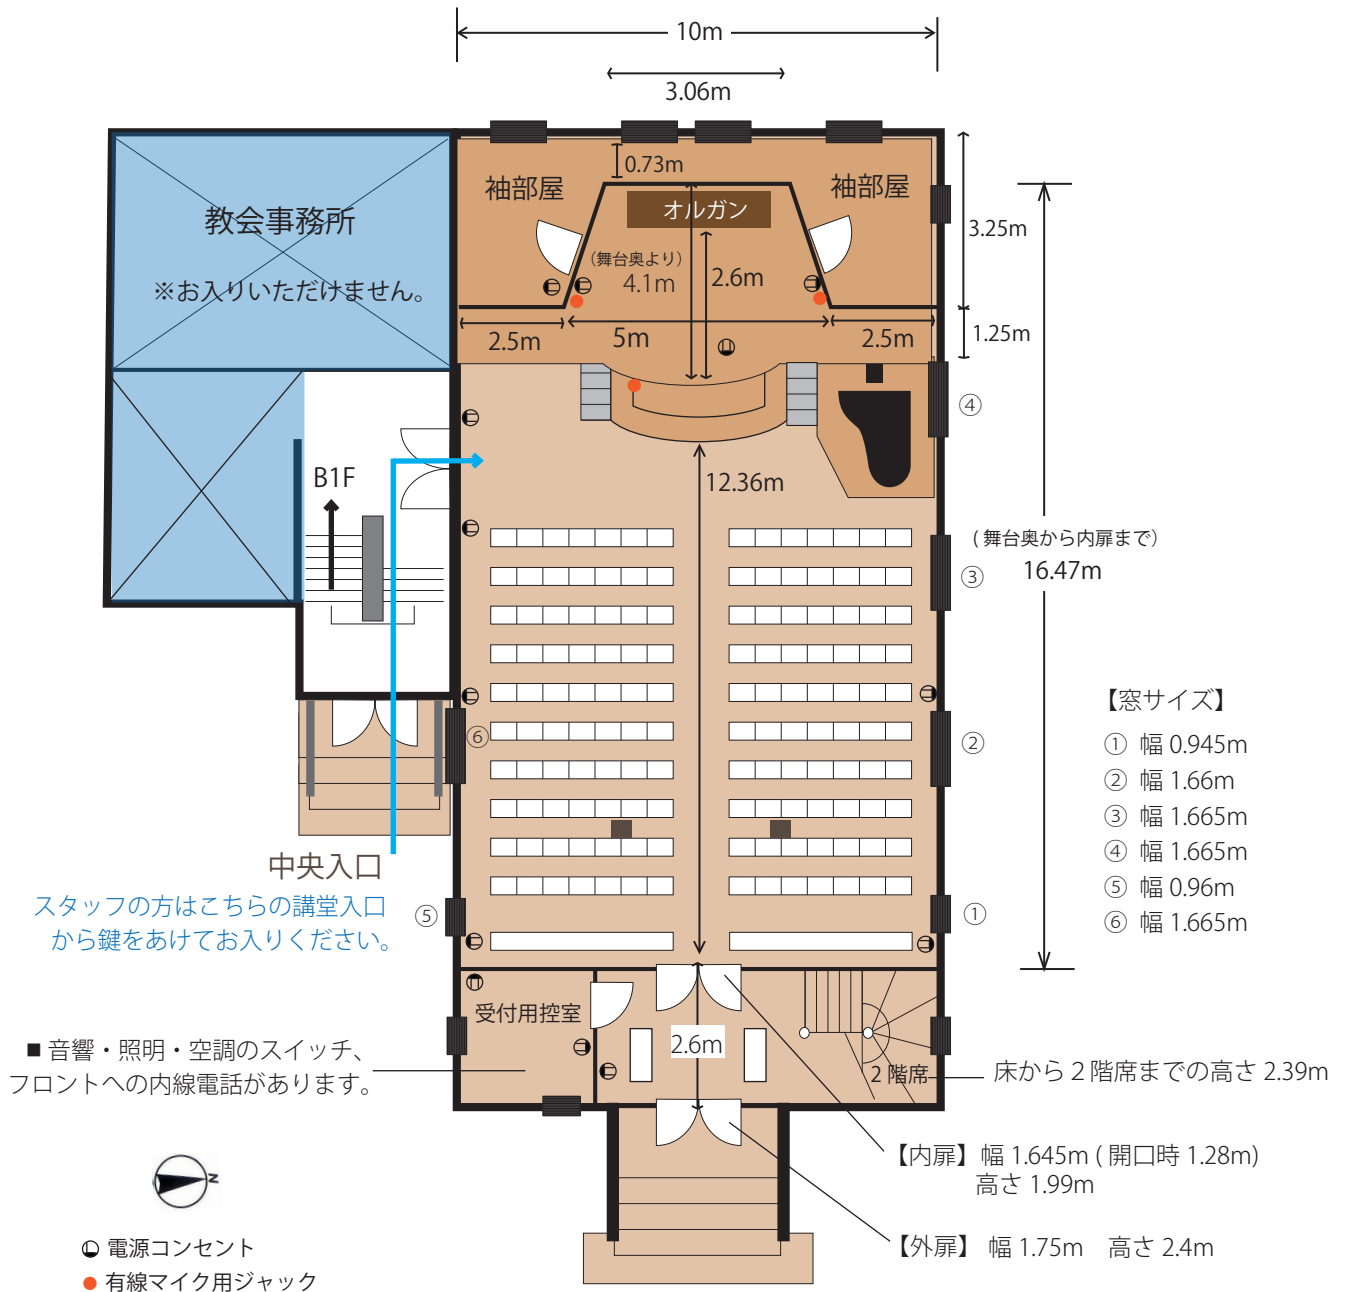

スコットホール1階 講堂ご案内(撮影用)

- 客席：1階 140席 2階 60席
- 舞台高さ：0.85m
- 天井高：一番高い所で 10.5～11m
- 舞台上スクリーン：170インチ (横 3454mm × 縦 2590mm)
- 舞台上レール (看板取付用) 長さ 4.1m 舞台からの高さ 3.4m
- ピアノ：ベヒシュタイン A190
- 電源：全体で 20A×3本 (照明含)

【注意事項】

- 火気厳禁。喫煙は喫煙所のみ可。
- 講堂内は飲食禁止。ペットボトルの水のみ持込可です。
- 壁・ドアに貼物はできません。備品移動は必ずスタッフに確認してください。