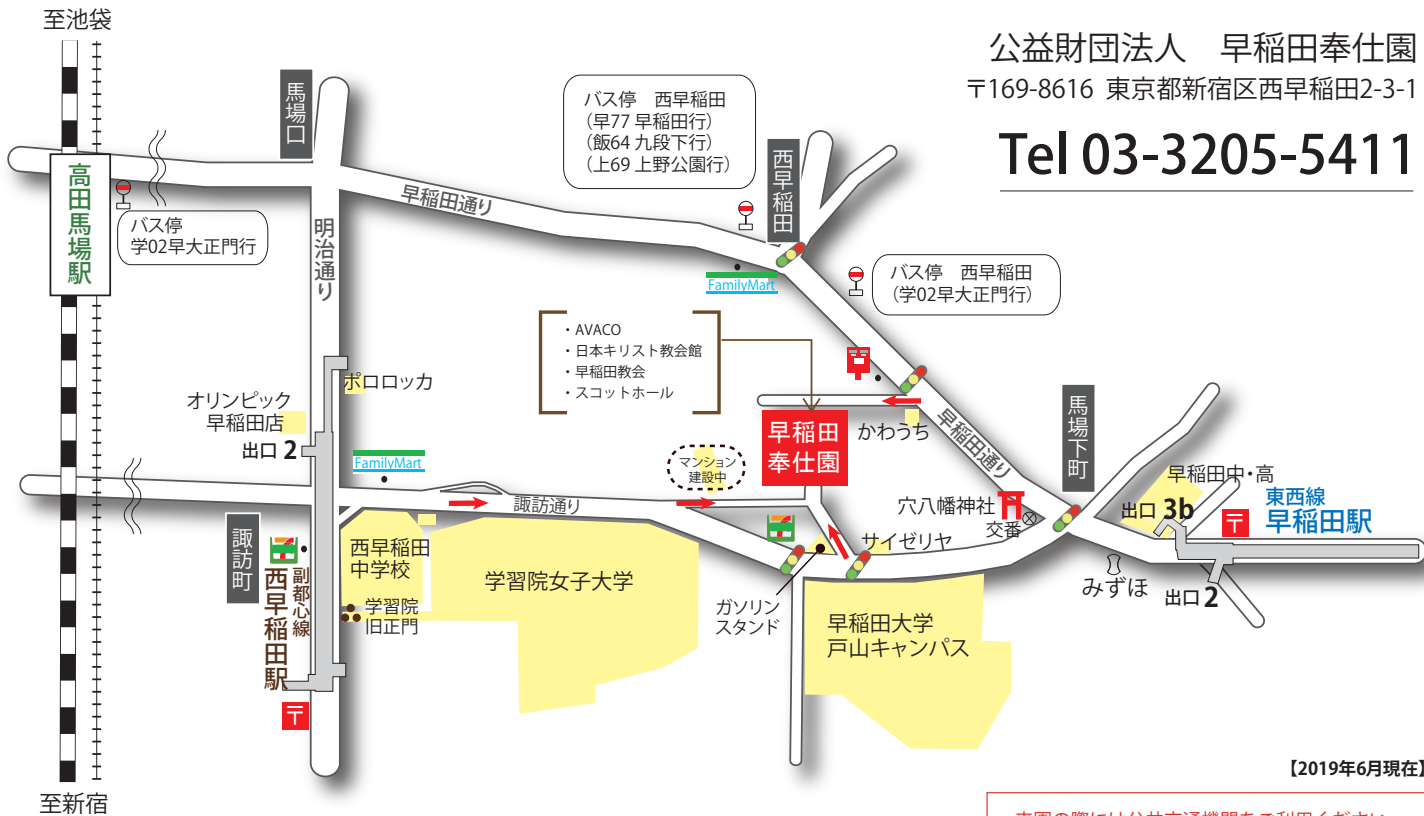

早稲田奉仕園 アクセスマップ

公益財団法人 早稲田奉仕園
〒169-8616 東京都新宿区西早稲田2-3-1

Tel 03-3205-5411

来園の際には公共交通機関をご利用ください。

早稲田奉仕園 構内案内図

スコットホール Scott-Hall

2F ■ Room221/222/223
1F ■ 講堂 Auditorium

- 早稲田教会 Waseda Church

BF ■ スコットB1 Scott B1

- シャプラニール事務所 Shaplaneer
- 早稲田スコットホールギャラリー Waseda scott hall gallery

スコットホール入口

早稲田スコットホールギャラリー入口

奉仕園会館 Hoshien Kaikan

3F ■ 友愛学舎 Yu-Ai-Gakusha
1F ■ 恵みの家 Megumi-no-ie

BF ■ リバティホール Liberty Hall

- 東京平和教会 Tokyo Peace Church
- You-Iホール You-I hall

リバティホール入口 (外階段を降りた地下)

You-Iホール入口 (建物内の階段を降りた地下)

日本キリスト教会館 Japan Christian Bld.

1F ■ Room11

アイビーハウス Ivy House

2F ■ Room 6-2F
1F ■ 財団・プログラム事務所 program desk

セミナーハウス Seminar House

1F ■ セミナーハウス受付 reception
■ ドミトリーデスク dormitory desk
■ Room100/101/102/104/105

【2019年6月現在】