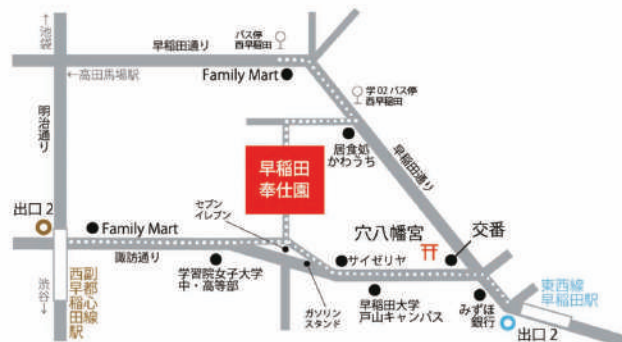

## アクセス

東京都新宿区西早稲田2-3-1

JR山手線・西武新宿線高田馬場駅より

都バス 学02「早大正門前」行き

「西早稲田」停留所下車(所要時間約10分)

東京メトロ東西線「早稲田」駅より(徒歩約6分)

東京メトロ副都心線「西早稲田」駅より(徒歩約10分)

お問合せ先：コンサート実行委員会