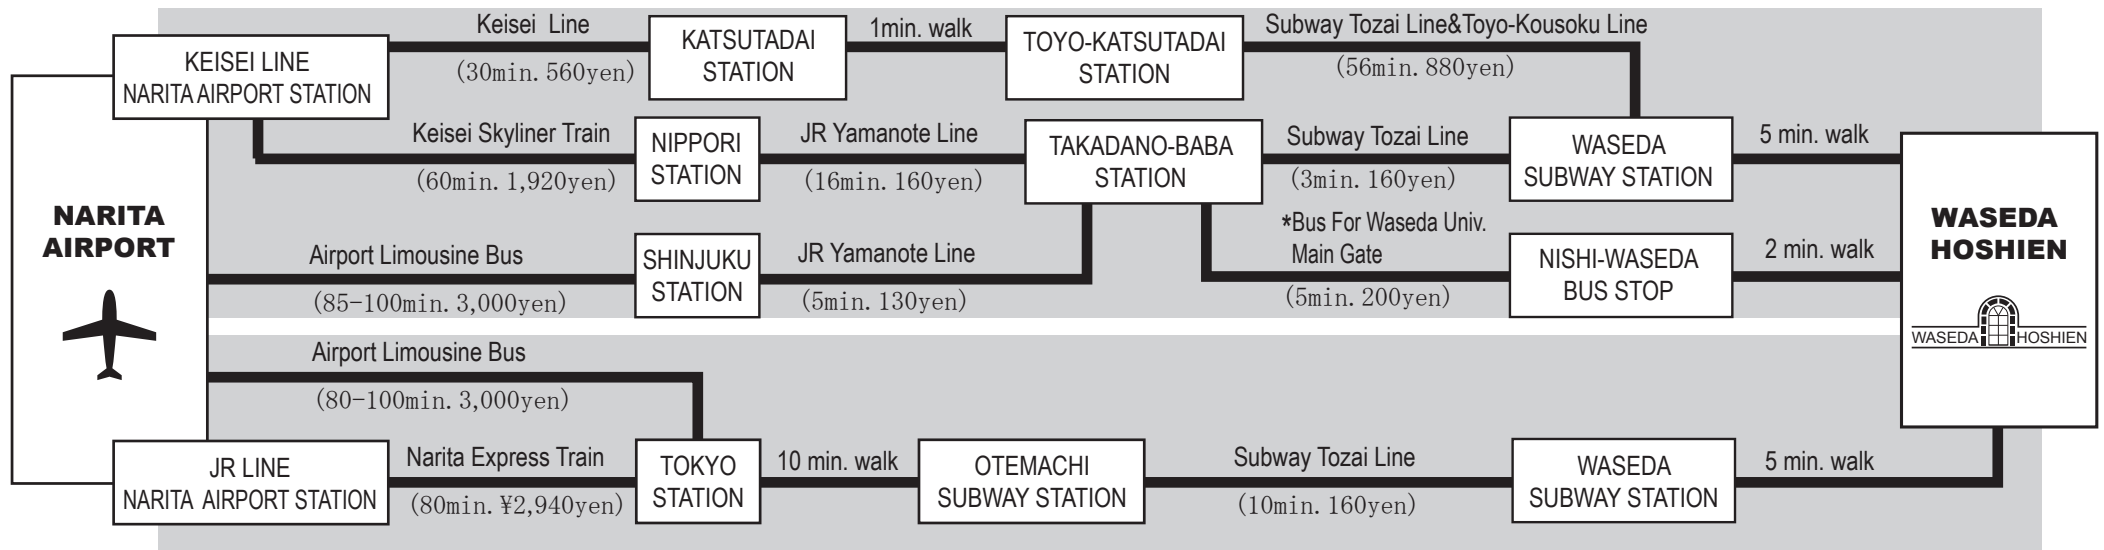

# ACCESS FROM NARITA INTERNATIONAL AIRPORT TO WASEDA HOSHIEEN

\*The bus number shown as below:

**学02 早大正門前行**

## WASEDA HOSHIEEN

**2-3-1, Nishi-Waseda, Shinjuku-ku,  
169-8616, Tokyo**

**財団法人 早稲田奉仕園**

**〒169-8616 東京都新宿区西早稲田2-3-1**

TEL (03) 3205-5408

<http://www.hoshien.or.jp>