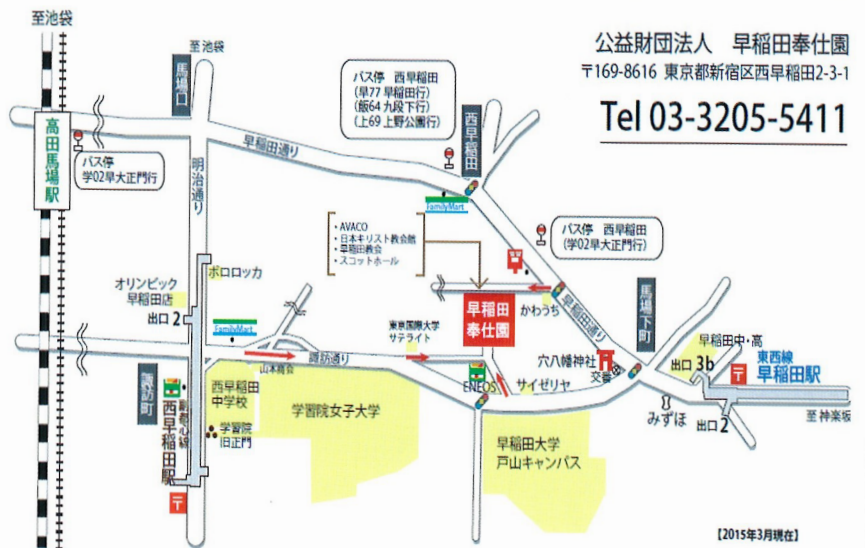

——♪演奏曲目♪——

★DUO★

- ・星に願いを
- ・「ロミオとジュリエット」より
- ・シチリアーノ
- ・トルコ行進曲
- ・ギター二重奏のための
フォーレ組曲ドリー 他

★朗読とギター★

「つきのぼうや」(オルセン作)

4月22日(土)

PM1:30 開演 (PM1:00 開場)

会場：早稲田奉仕園スコットホール
(東京都選定歴史的建造物)

チケット：¥1,000 (全席自由)

早稲田奉仕園 アクセスマップ

- ・東京メトロ東西線 「早稲田駅」出口2より 徒歩5分
 - ・JR「高田馬場駅」早稲田口より都バス「早大正門」行きで2つめ「西早稲田」下車 徒歩2分
 - ・東京メトロ副都心線「西早稲田駅」より 徒歩10分
- ※駐車スペースが少ないため、公共交通機関にてご来場お願い致します。

ご予約、お問合せ：080-5430-3874 (佐々木) / 090-3514-1681 (唐木)