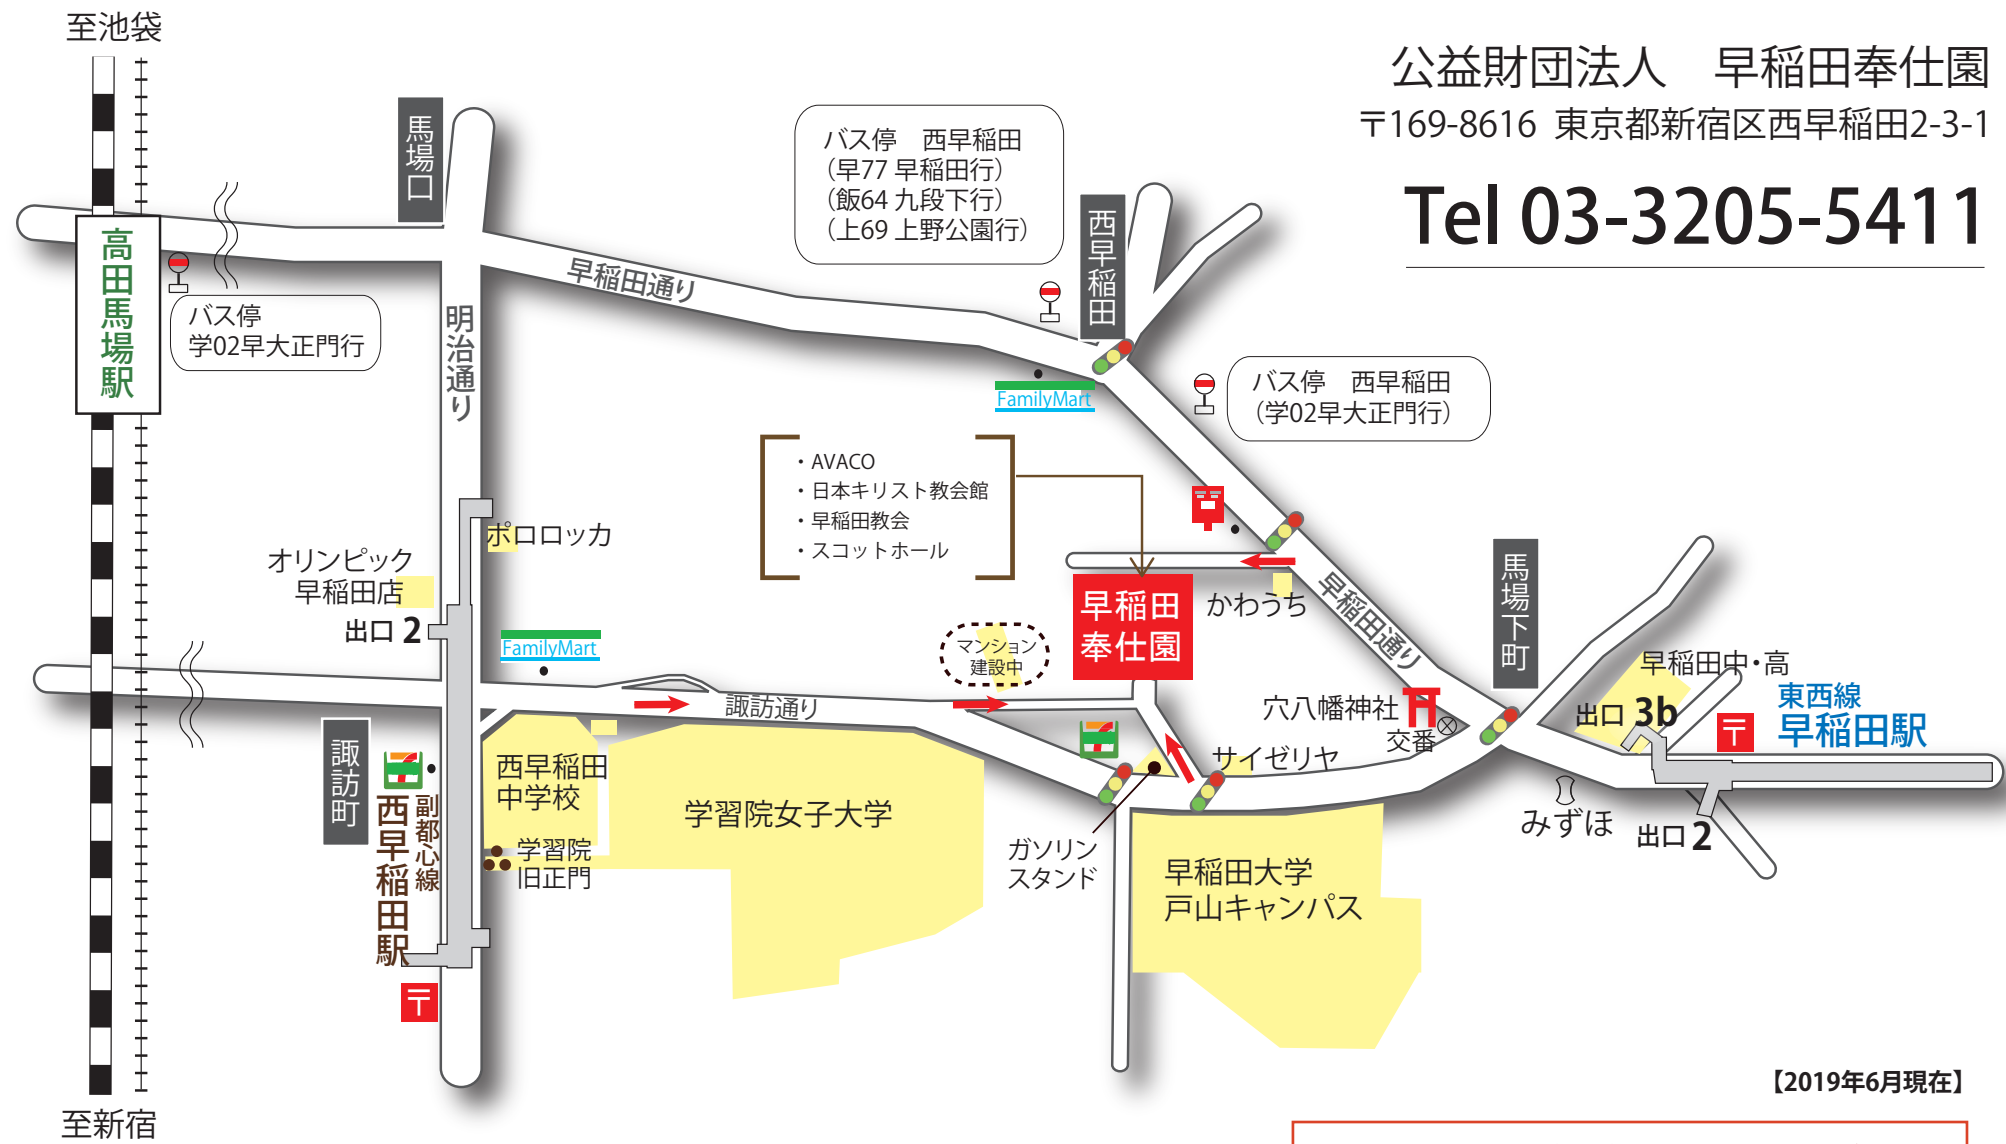

公益財団法人 早稲田奉仕園
〒169-8616 東京都新宿区西早稲田2-3-1

Tel 03-3205-5411

【2019年6月現在】

来園の際は公共交通機関をご利用ください。