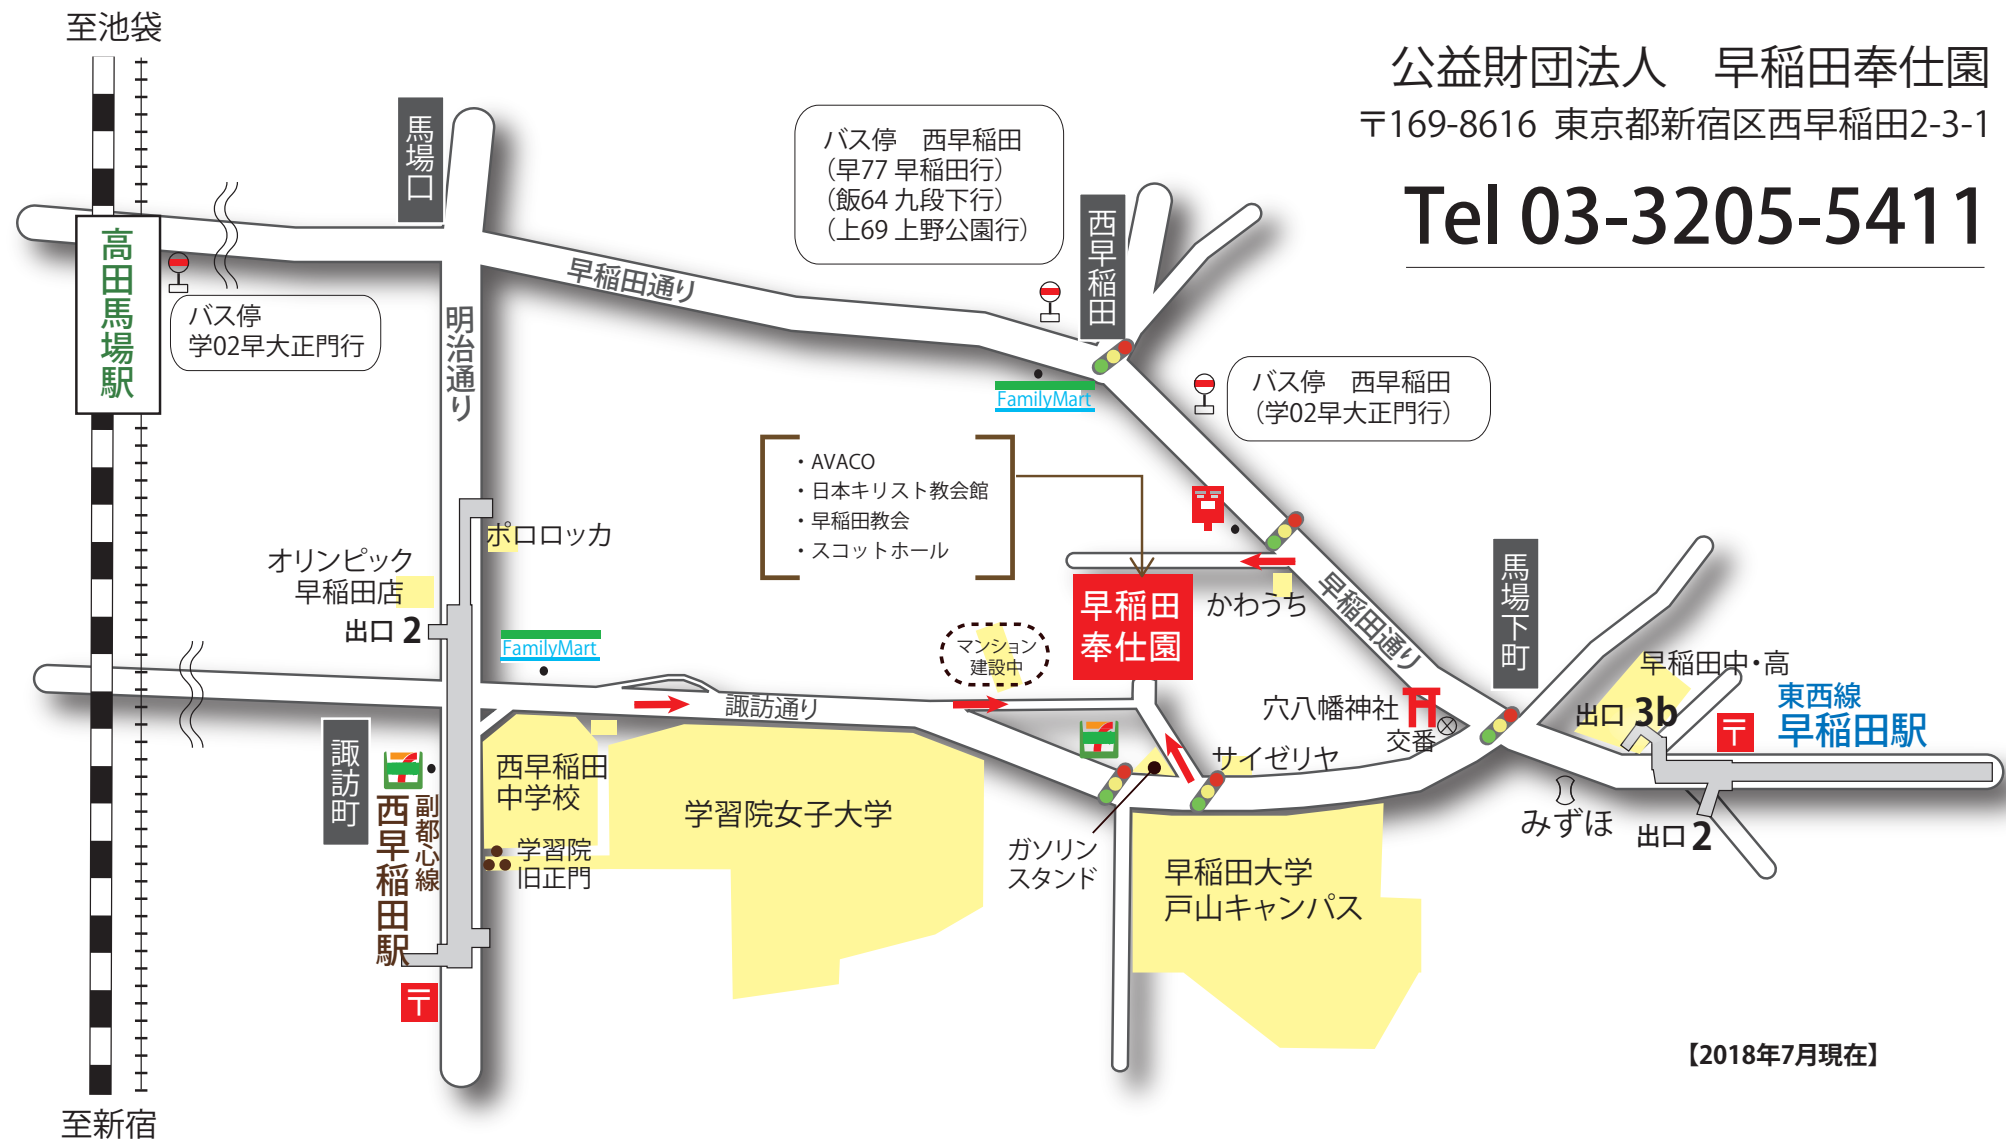

公益財団法人 早稲田奉仕園  
〒169-8616 東京都新宿区西早稲田2-3-1

**Tel 03-3205-5411**

【2018年7月現在】