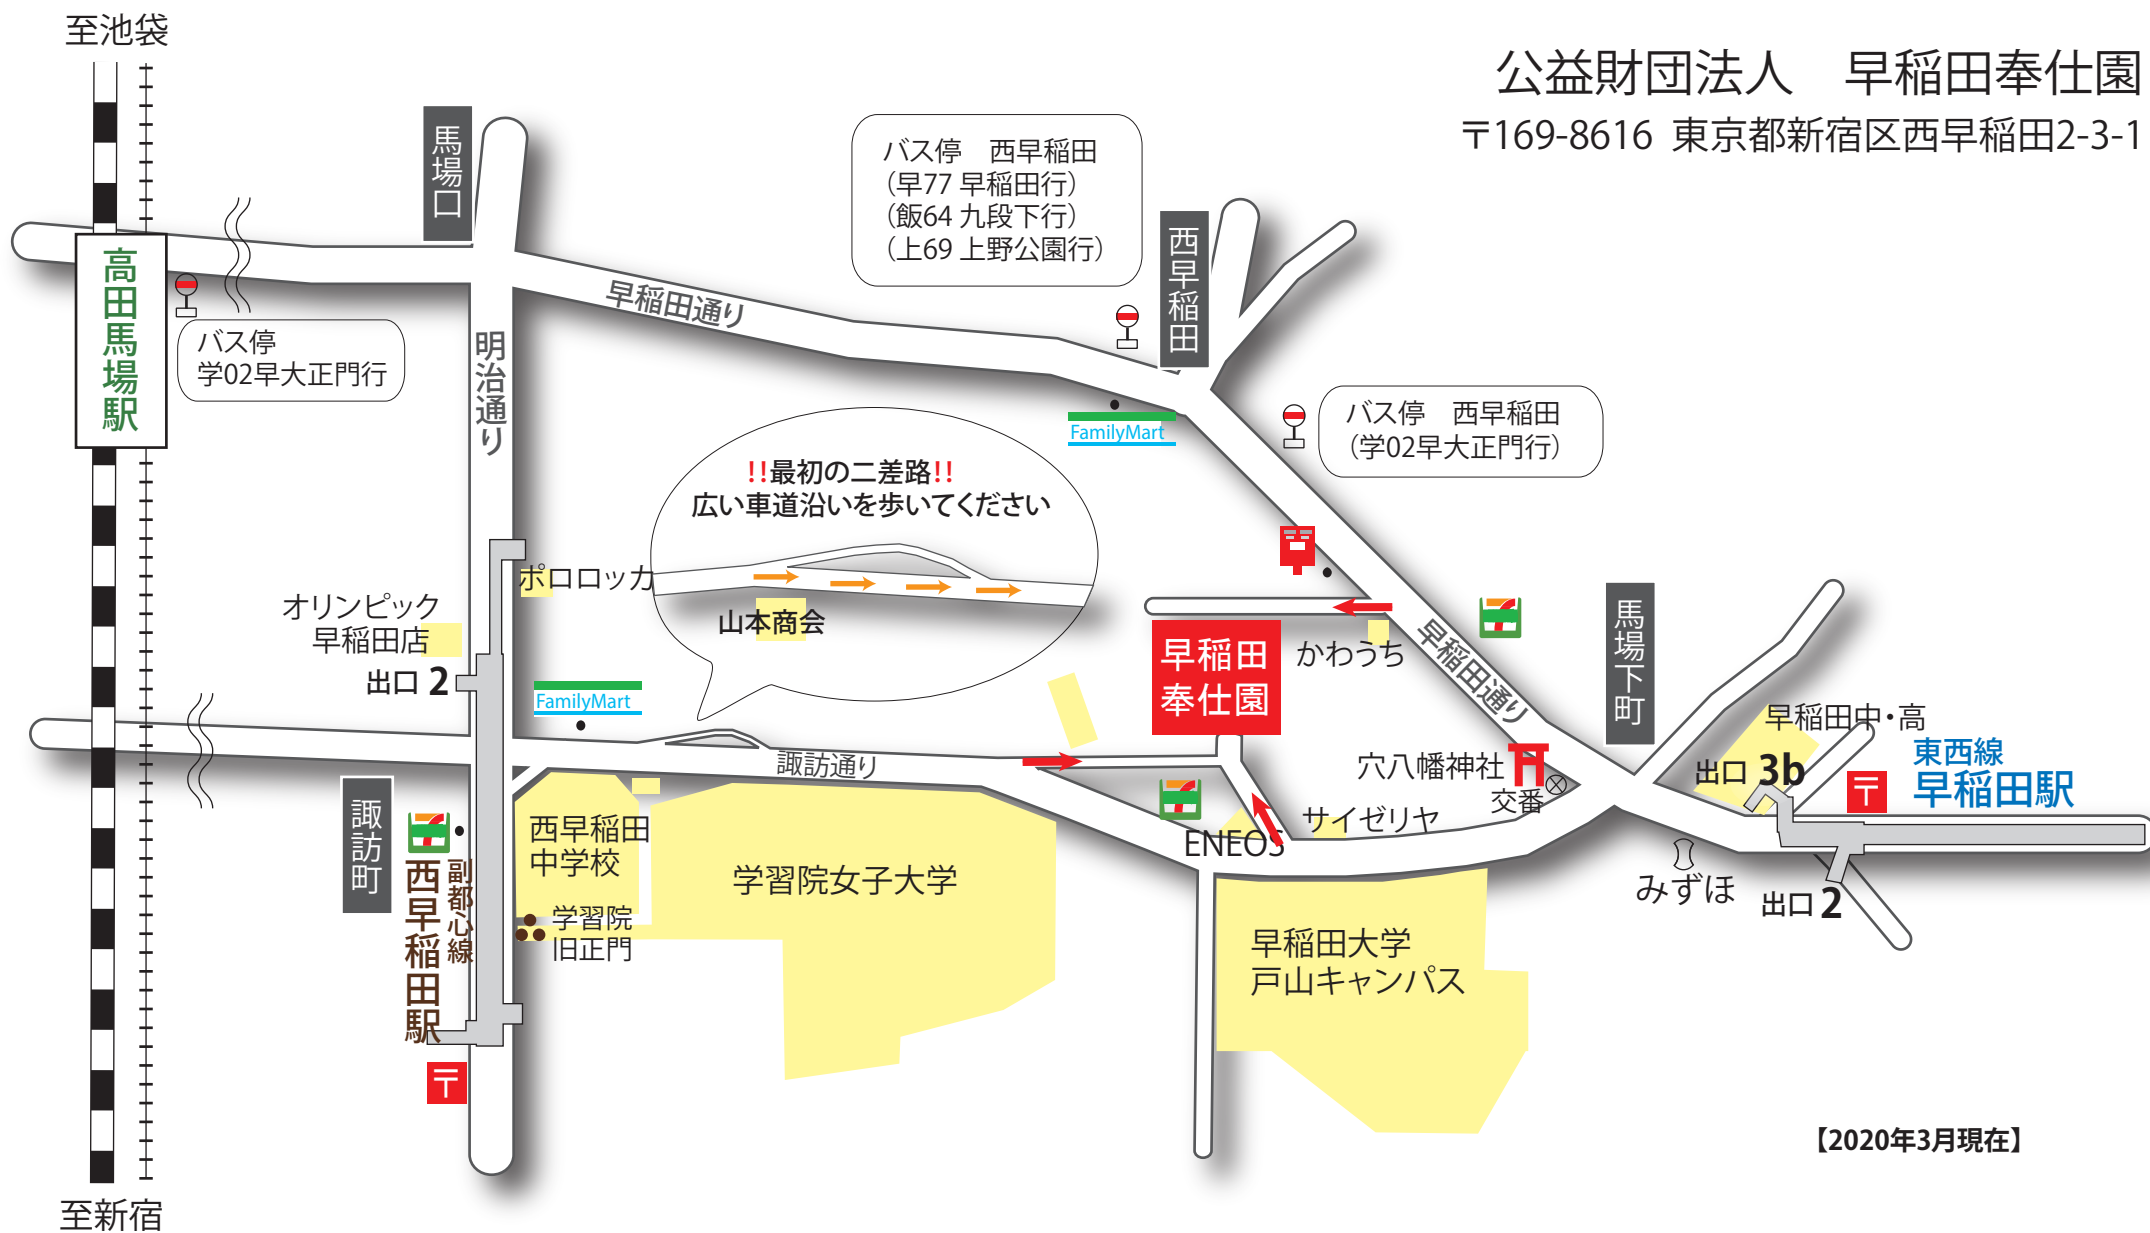

# 早稲田奉仕園 アクセスマップ

公益財団法人 早稲田奉仕園  
〒169-8616 東京都新宿区西早稲田2-3-1

【2020年3月現在】